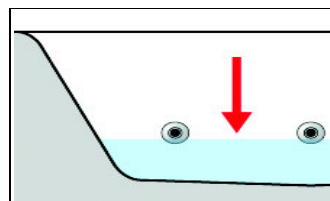

Beispielbild

Die aktuellen Sicherheitsdatenblätter finden Sie auf unserer Homepage.

Hinweis: Dose aufrecht lagern.