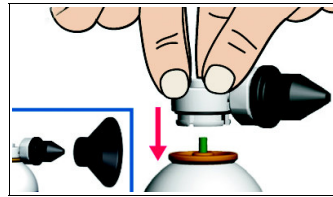

Beschreibung

Schaumreiniger in Aerosoldose mit praktischem Adapter für die einfache und vollständige Reinigung von Whirlpoolrohrleitungen. Schmutz und Ablagerungen werden effektiv entfernt. Die Leitungen werden mittels Adapter komplett mit Schaum gefüllt und somit zu 100% gründlich gereinigt.

Anwendungsgebiete

- Whirlpools, Whirlwannen

Aus dem Sortiment:

Anwendung

Anwendung:

1. Drücken Sie den Adapter mit Sprühventil auf das Ventil der Dose.

2. Schütteln Sie die Dose kräftig vor dem Einsatz. Drehen Sie die Dose auf den Kopf (Sprühkopf nach unten). Drücken Sie den Sprühkopf des Adapters in eine Düse. Sprühknopf drücken, bis das System vollständig ausgeschäumt ist. Benachbarte Düsen zuhalten. Vorgang bei mehreren Düsen wiederholen.