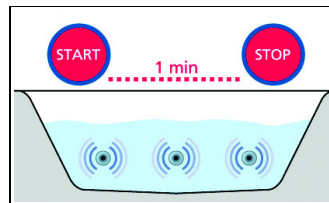

Beschreibung

Schaumreiniger in Aerosoldose mit praktischem Adapter für die einfache und vollständige Reinigung von Whirlpoolrohrleitungen. Schmutz und Ablagerungen werden effektiv entfernt. Die Leitungen werden mittels Adapter komplett mit Schaum gefüllt und somit zu 100% gründlich gereinigt.

Anwendungsgebiete

- Whirlpools, Whirlwannen

Aus dem Sortiment:

Anwendung

Anwendung:

1. Drücken Sie den Adapter mit Sprühventil auf das Ventil der Dose.

2. Schütteln Sie die Dose kräftig vor dem Einsatz. Drehen Sie die Dose auf den Kopf (Sprühkopf nach unten). Drücken Sie den Sprühkopf des Adapters in eine Düse. Sprühknopf drücken, bis das System vollständig ausgeschäumt ist. Benachbarte Düsen zuhalten. Vorgang bei mehreren Düsen wiederholen.

3. Eine Stunde einwirken lassen.

4. Wanne mit Wasser füllen, Wasserdüsen einige Male ein- und ausschalten.

5. Wasser ablassen, Wanne mit klarem Wasser ausspülen. Adapter mit Wasser spülen.

Beispielbild

Die aktuellen Sicherheitsdatenblätter finden Sie auf unserer Homepage.