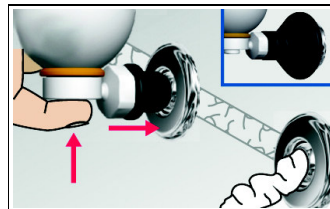

Beschreibung

Schaumreiniger in Aerosoldose mit praktischem Adapter für die einfache und vollständige Reinigung von Whirlpoolrohrleitungen. Schmutz und Ablagerungen werden effektiv entfernt. Die Leitungen werden mittels Adapter komplett mit Schaum gefüllt und somit zu 100% gründlich gereinigt.

Anwendungsgebiete

- Whirlpools, Whirlwannen

Aus dem Sortiment:

Anwendung

Anwendung:

1. Drücken Sie den Adapter mit Sprühventil auf das Ventil der Dose.

2. Schütteln Sie die Dose kräftig vor dem Einsatz. Drehen Sie die Dose auf den Kopf (Sprühkopf nach unten). Drücken Sie den Sprühkopf des Adapters in eine Düse. Sprühknopf drücken, bis das System vollständig ausgeschäumt ist. Benachbarte Düsen zuhalten. Vorgang bei mehreren Düsen wiederholen.